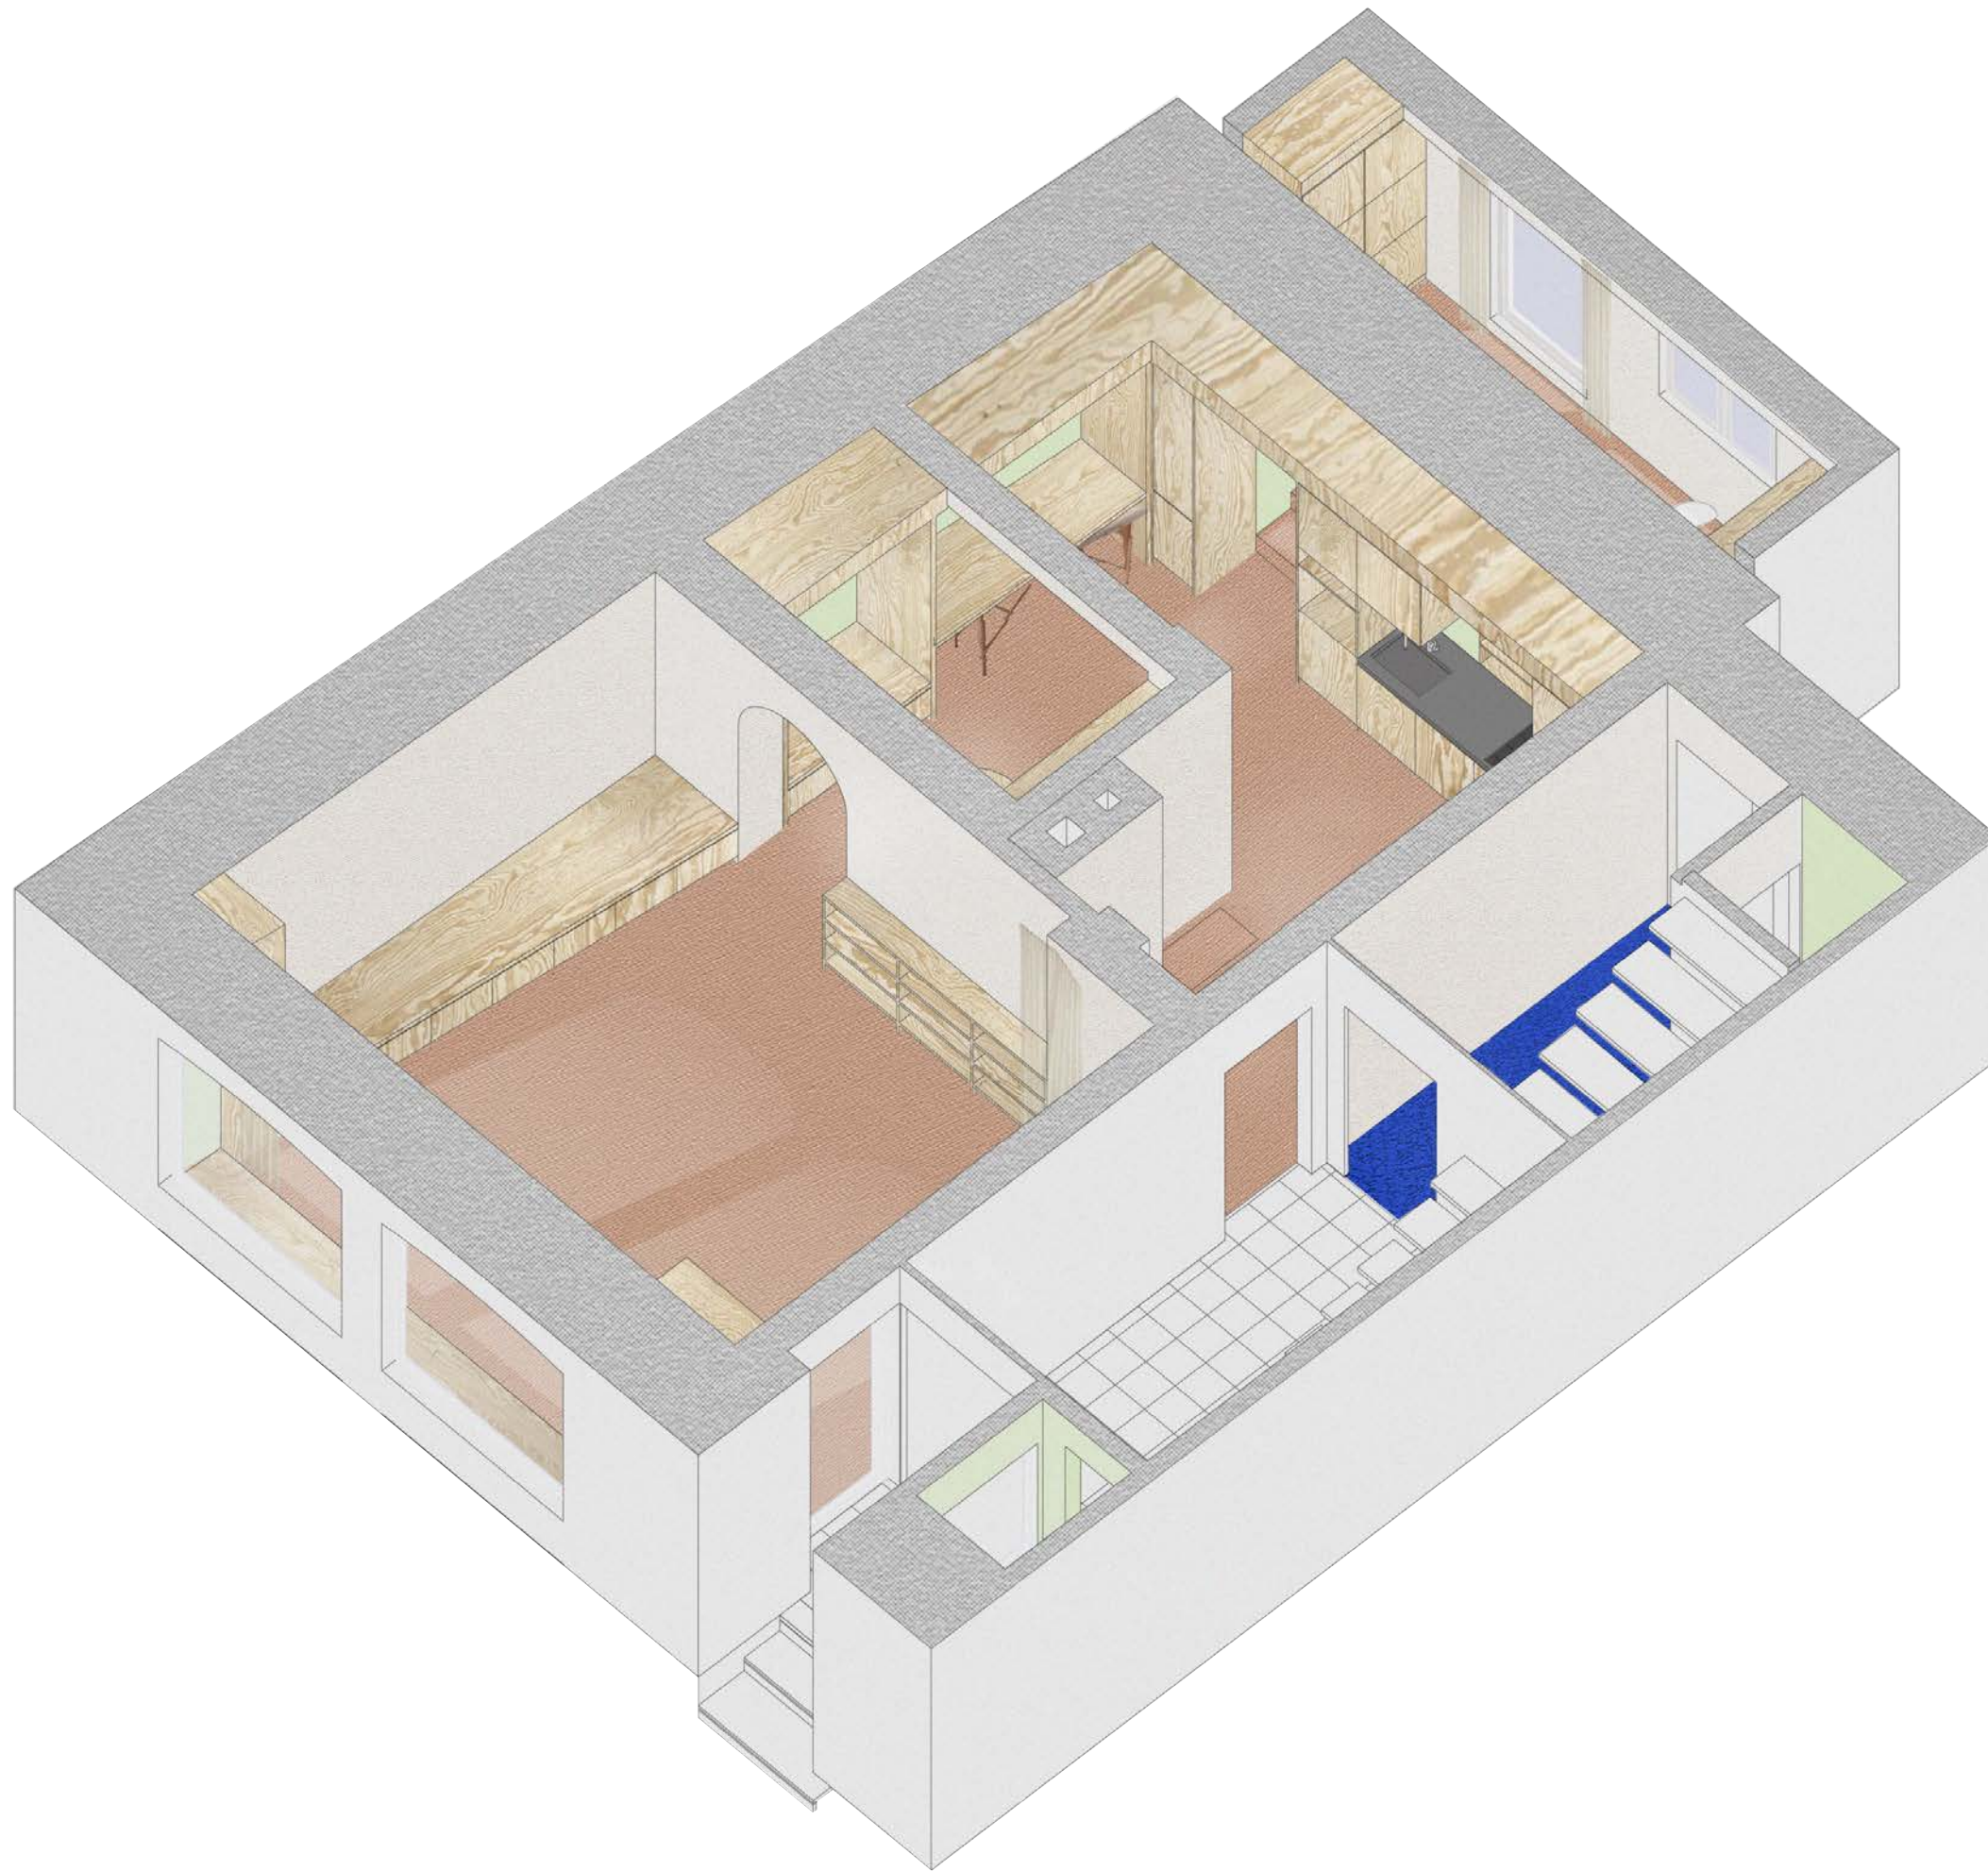

sternenkinder VS e.v.

Gerberstraße 15
78050 Villingen-Schwenningen

Innenraumperspektive 2

25.04.2024

AK
KU
AKYILDIZ KUBERCZYK
Architekten

DIN A3

**Innenraumperspektive
Blick vom Büro zur Gerberstraße**

sternenkinder VS e.v.