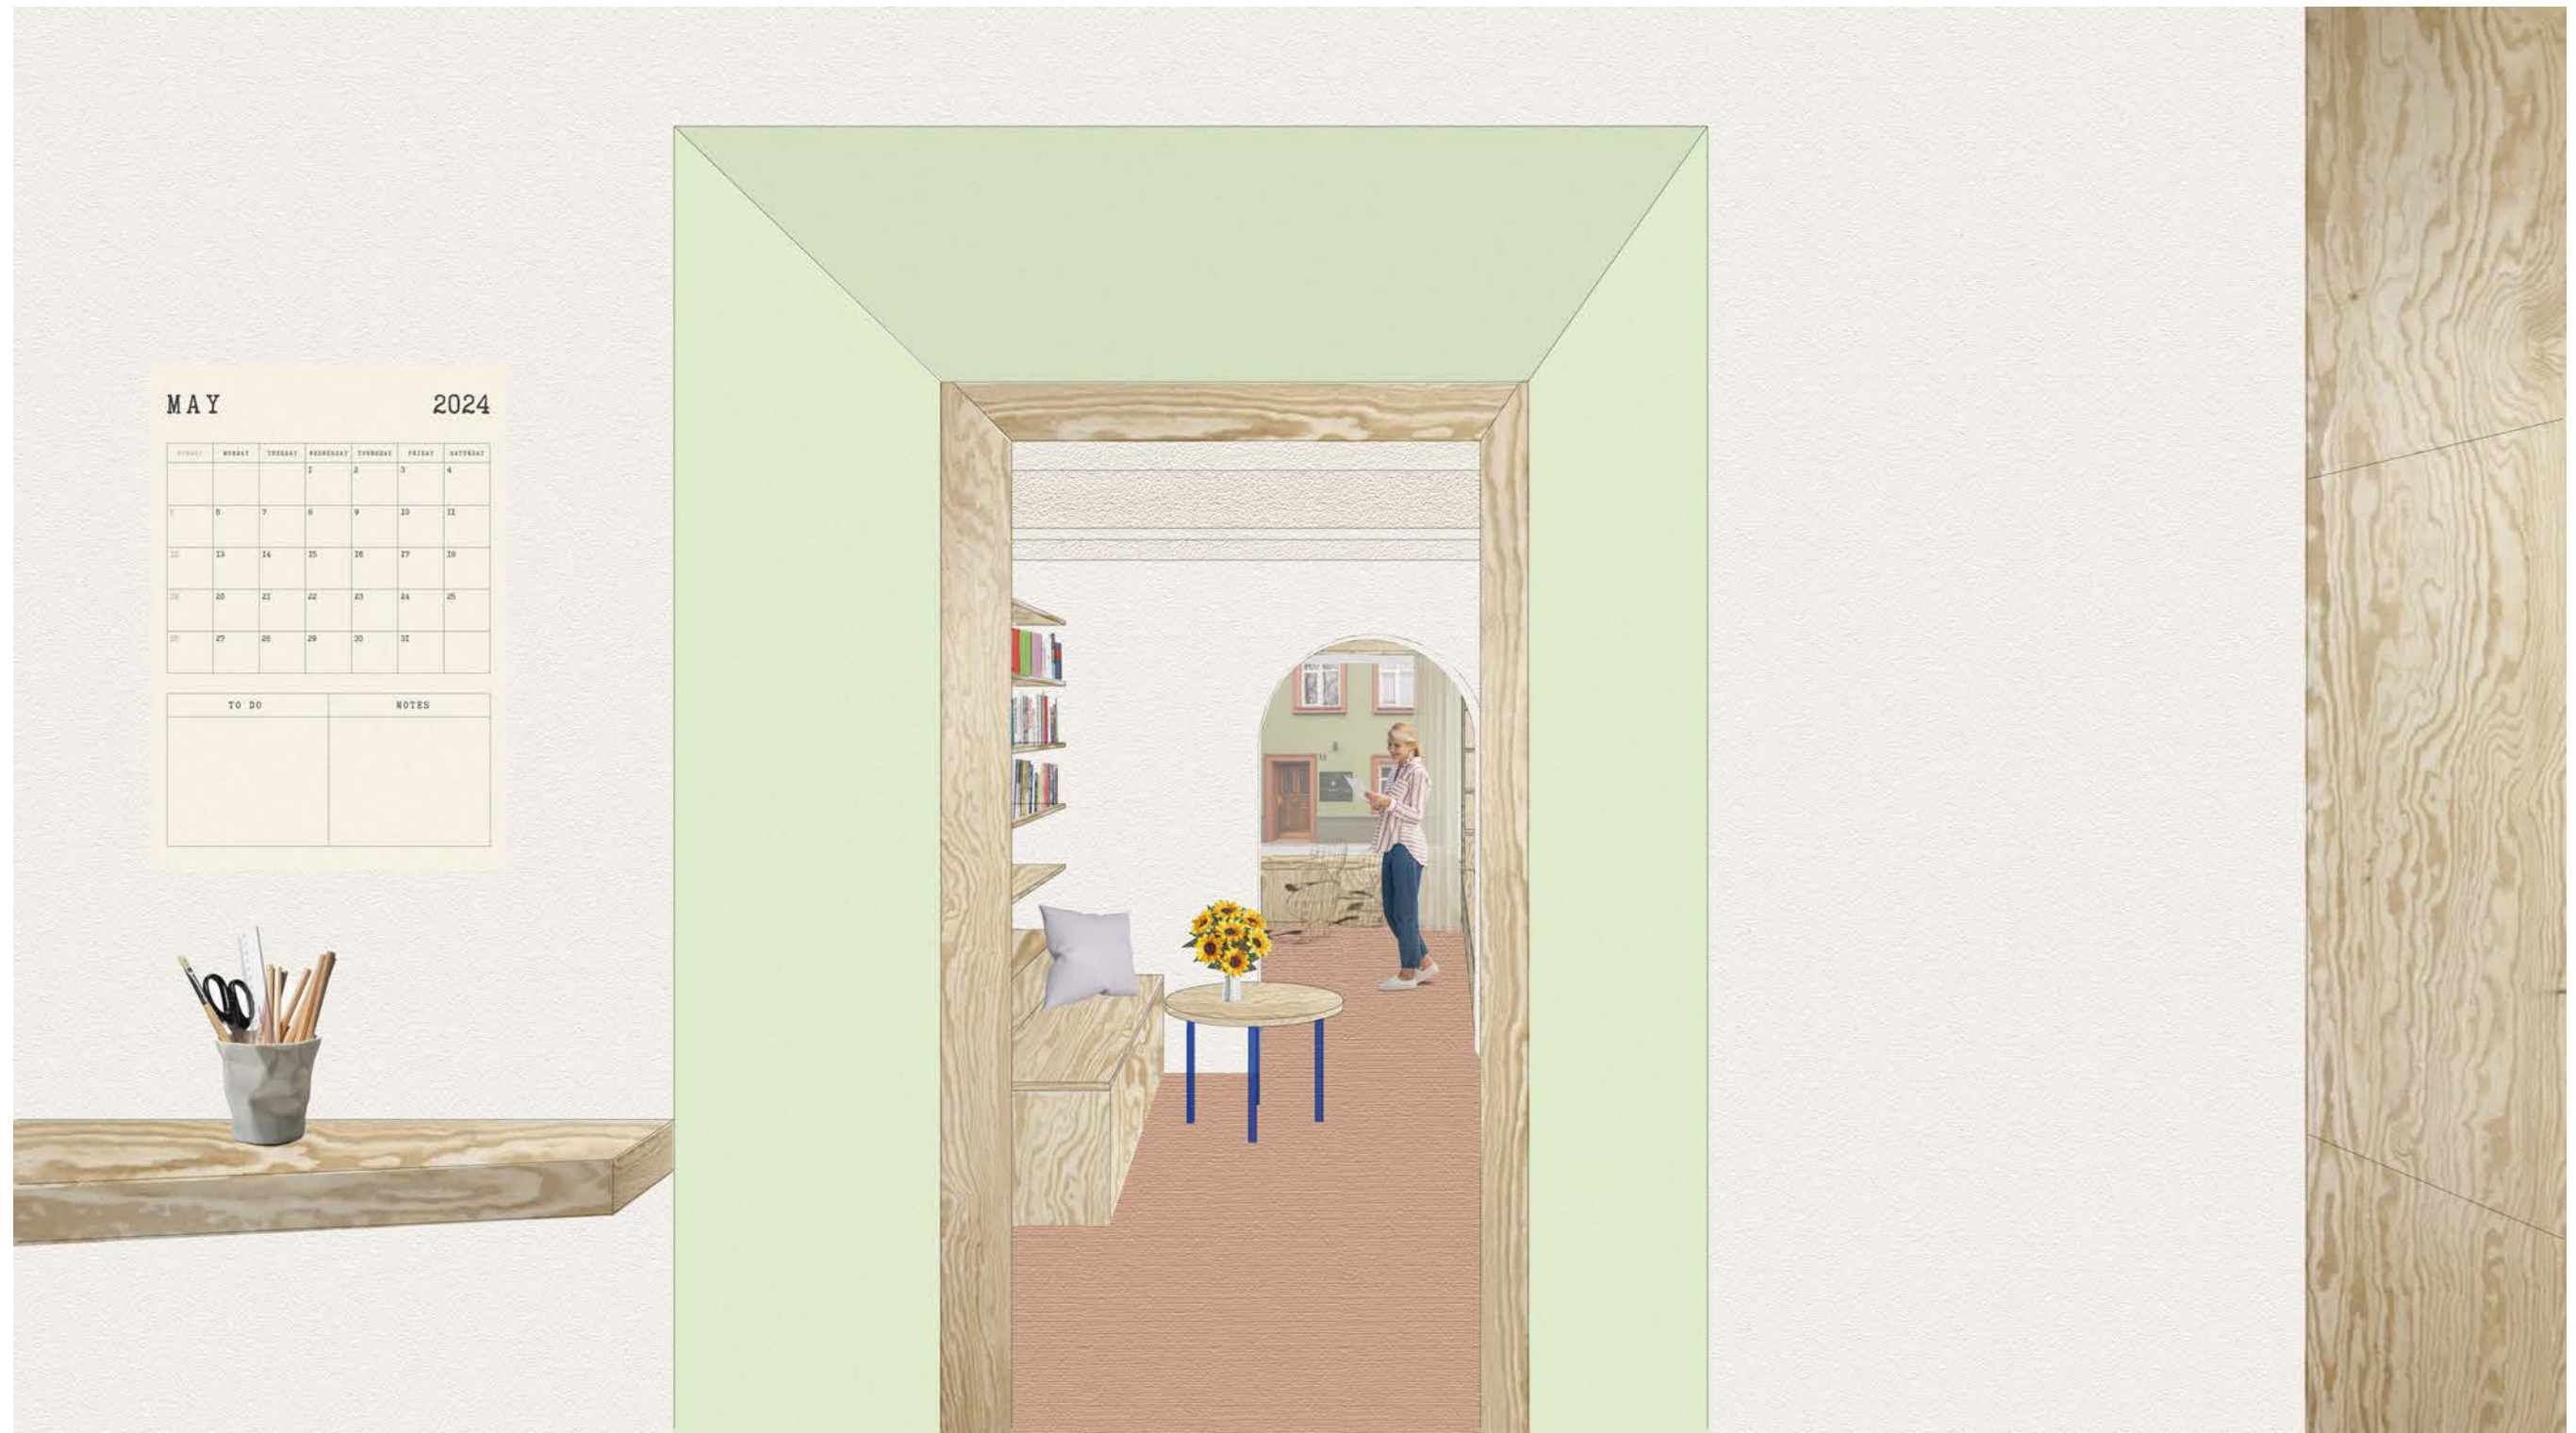

**Innenraumperspektive
Gruppenraum**

sternenkinder VS e.v.

Gerberstraße 15
78050 Villingen-Schwenningen

Innenraumperspektive 1

25.04.2024

**AK
KU**
AKYILDIZ KUBERCZYK
Architekten

DIN A3

**Innenraumperspektive
Blick vom Büro zur Gerberstraße**